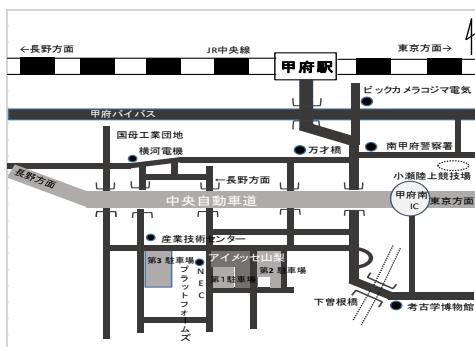

2026年8月

開催日	時間	イベント名	内容	主催者(問合せ先)	入場料
1(土)	11:00~16:00	こどもシゴト博®2026in甲府	約25社の地元企業/団体/自治会が 未就児~小学生親子向けの 仕事体験ができるブースの出展	明治安田生命保険相互会社 甲府支社 055-224-5435	無料 予約
4(火)	9:00~14:30	大相撲甲府場所 夏巡業	山梨に人気力士集合!	テレビ山梨 055-232-1118	有料
22(土) 23(日)	10:00~16:00	こどもの城フェスタ	家族体験型イベント	こどもの城フェスタ実行委員会 055-232-1118	無料

(注)上記催物は、変更になる場合があります。イベントの詳細は主催者にお問い合わせください。

交通機関のご案内

- 中央自動車道甲府南インターチェンジから車で5分
 - JR甲府駅からタクシーで25分
 - JR東海身延線利用
甲府駅→国母駅
国母駅→アイメッセ山梨 タクシーで15分
- ※ 詳しいご案内はホームページをご覧ください。

【お問い合わせ/お申し込み】

〒400-0055 山梨県甲府市大津町2192-8
TEL 055-243-1811 / FAX 055-243-1816