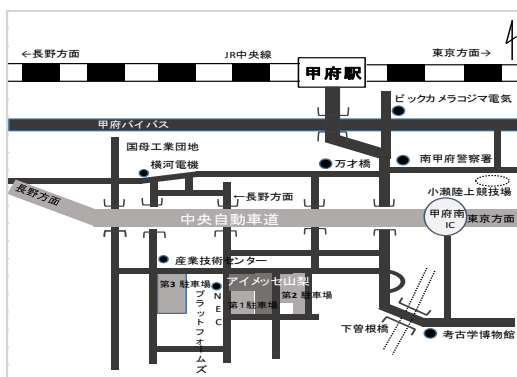

アイメッセ山梨イベントカレンダー

2026年6月

2026年5月20日現在

開催日	時間	イベント名	内容	主催者(問合せ先)	入場料
6(土)	10:00~17:00	お客様健康感謝DAY	プレゼントいっぱい・イベント盛りだくさん 当日限りの大特価商品!!	サンロード 055-243-1550	無料
13(土)	10:00~17:00	展示即売会	展示即売会	三和電材株式会社 055-275-8611	無料 招待
13(土)	12:00~17:00	マイナビインターンシップ &キャリア発見フェア 甲府会場	合同企業説明会	株式会社マイナビ 03-6628-5009	無料 予約
17(水)	10:00~15:30	「山梨フード&リカーフェア 2026 夏」	食品・酒類メーカーを集めた展示見本市	武田食品株式会社 055-235-1142	無料 招待
23(火) ~7月1日(水)	10:00~20:00	「自然と対話」池田大作写真展	「自然と対話」池田大作写真展	自然と対話 池田大作写真展 山梨展実行委員会 055-255-1181	無料

2026年7月

開催日	時間	イベント名	内容	主催者(問合せ先)	入場料
6(月)	10:00~15:00	マイナビ進学ライブ 甲府会場	合同企業説明会	株式会社マイナビ 03-6628-5009	無料 予約
18(土) 19(日)	10:00~17:00	くふうイェタテ家づくり応援フェア	住宅相談会	株式会社くふう住まい 054-333-9822	無料 予約
20(月)	13:30~16:30	博物館を活用した夏休み 自由研究プロジェクト合同プレゼン	自由研究や工作のヒントの紹介	山梨県立博物館 055-261-2631	無料
24(水)	10:00~17:00	YSKe-comソリューションフェア2026	製品展示・セミナー実施	株式会社YSKe-com 055-236-1111	無料

(注)上記催物は、変更になる場合があります。イベントの詳細は主催者にお問い合わせください。

交通機関のご案内

1. ●中央自動車道甲府南インターチェンジから車で5分
   - ●JR甲府駅からタクシーで25分
   - ●JR東海身延線利用
     甲府駅→国母駅
     国母駅→アイメッセ山梨 タクシーで15分
2. ※ 詳しいご案内はホームページをご覧ください。

【お問い合わせ／お申し込み】

〒400-0055 山梨県甲府市大津町2192-8
TEL 055-243-1811 / FAX 055-243-1816

公益財団法人 **やまなし産業支援機構**
アイメッセ管理部

HP

X