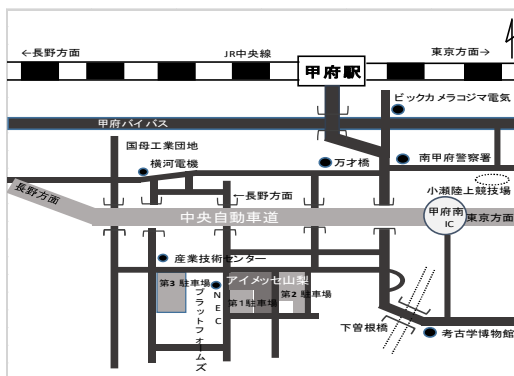

# アイメッセ山梨イベントカレンダー

2026年5月

2026年4月20日現在

開催日	時間	イベント名	内容	主催者(問合せ先)	入場料
2(土)	10:00~17:00	『鉄道模型体験ランド』	ファミリー向け体験イベント	鉄道模型体験ランド 03-5741-1252	有料
3(日)	10:00~17:00				
4(月)	10:00~17:00				
5(火)	10:00~16:00				
9(土)	10:00~16:00				
16(土)	12:00~17:00	マイナビインターンシップ&キャリア発見フェア甲府会場	合同企業説明会	株式会社マイナビ 03-6628-5009	無料(予約)
20(水)	11:00~16:30	外食ナビ2026	酒類総合展示会&提案会	株式会社マツムラ酒販 055-241-7878	無料(予約)
24(日)	11:00~16:00	マイナビ転職フェア甲府	合同企業説明会	株式会社マイナビ 03-6632-5920	無料(予約)
30(土)	10:00~17:00	くふうイェタテフェア	住宅相談会	株式会社くふう住まい 054-333-9822	無料(予約)
31(日)					

2026年6月

開催日	時間	イベント名	内容	主催者(問合せ先)	入場料
13(土)	10:00~17:00	展示即売会	展示即売会	三和電材株式会社 055-275-8611	無料 招待
13(土)	12:00~17:00	マイナビインターンシップ&キャリア発見フェア甲府会場	合同企業説明会	株式会社マイナビ 03-6628-5009	無料 予約
19(金)	13:00~19:30	第47回清水工機(株)総合展示会	総合展示販売会	清水工機株式会社 055-282-8711	無料 招待
20(土)	10:00~16:00				

## 交通機関のご案内

- 中央自動車道甲府南インターチェンジから車で5分
  - JR甲府駅からタクシーで25分 約3,500円
  - JR甲府駅から車で25分
  - JR東海身延線利用  
(甲府駅4番線あるいは5番線ホーム発 国母駅下車)  
甲府駅→国母駅 210円
  - JR国母駅からタクシー  
国母駅→アイメッセ山梨 約1,600円
- ※ 詳しいご案内はホームページをご覧ください。