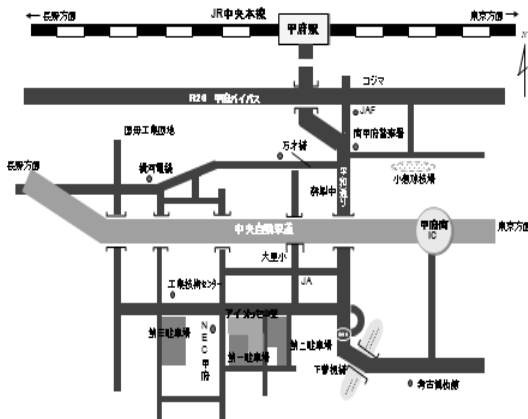

アイメッセ山梨イベントカレンダー

2018年6月

2018年5月20日現在

開催日	時間	イベント名	内容	主催者(問合せ先)	入場料
2(土)	10:00~18:00	GREEN FAIR 2018 IN アイメッセ山梨	展示即売会	杉本電機産業株式会社 055-241-1661	招待
8(金) 9(土)	13:00~20:00 10:00~17:00	第43回総合展示即売会	機械器具・住宅設備機器 土木建設資材の展示即売会	清水工機株式会社 055-282-8711	招待
10(日)	11:00~16:00	大学進学セミナー	有名大学が大多数終結! 進路相談、受験対策	UTYテレビ山梨 0120-744-756(ライオン企画株)	無料
	12:30~(中学) 16:30~(高校)	中学・高校の進学説明会	2018年度入試分析と2019年度入試の展望	甲斐ゼミナール 055-251-5560	無料
20(水)	10:00~17:00	第1回山梨県産食材展	山梨県産食材の展示、商談会	甲信食糧株式会社 055-273-4561	招待

2018年7月

開催日	時間	イベント名	内容	主催者(問合せ先)	入場料
1(日)	10:00~17:00	甲府決戦(ダーツ大会)	全国からダーツプレイヤーが山梨に集結!	ニューアロー東京 03-6784-0501	無料
7(土) 8(日)	9:30~17:30	山梨県オールトヨタ U-Carフェア	U-Car 展示販売会	山梨トヨペット株式会社 055-235-1192	無料
16(月)	13:30~16:30	博物館を活用した 夏休み自由研究プロジェクト	博物館を活用した 夏休みの自由研究や工作のヒントを紹介	山梨県立博物館 055-261-2631	無料

(注) 上記催物には変更等がある場合もございますのでご了承下さい。

交通機関のご案内

交通機関のご案内

- ●中央自動車道甲府南インターチェンジから車で5分
- ●JR甲府駅からタクシーで25分 約3,500円
- ●JR甲府駅から車で25分
- ●JR東海身延線利用(甲府駅4番線あるいは5番線ホーム発 国母駅下車)
  甲府駅→国母駅 210円
- ●JR国母駅からタクシー
  国母駅→アイメッセ山梨 約1,600円

※ 詳しいご案内はホームページをご覧ください。

お問い合わせ/お申し込み

〒400-0055 山梨県甲府市大津町2192-8
TEL 055-243-1811 / FAX 055-243-1816
インターネットアドレス <http://www.yiso.or.jp>