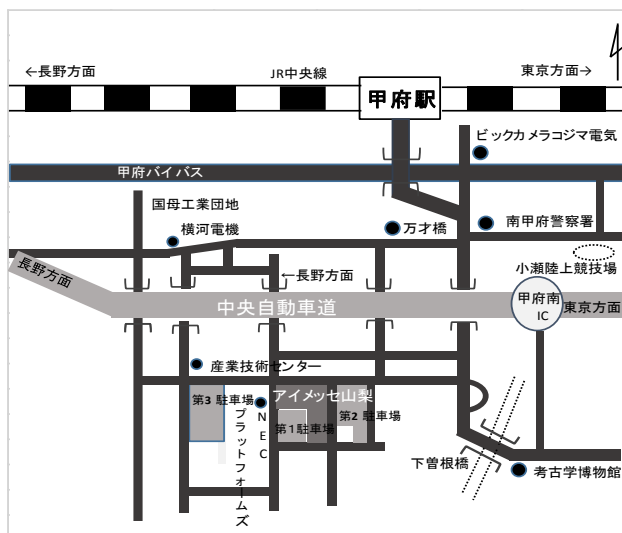

## 交通機関のご案内

- 中央自動車道甲府南インターチェンジから車で5分
  - JR甲府駅からタクシーで25分 約3,500円
  - JR甲府駅から車で25分
  - JR東海身延線利用(甲府駅4番線あるいは5番線ホーム発 国母駅下車)  
甲府駅→国母駅 210円
  - JR国母駅からタクシー  
国母駅→アイメッセ山梨 約1,600円
- ※ 詳しいご案内はホームページをご覧ください。  
お問い合わせ/お申し込み