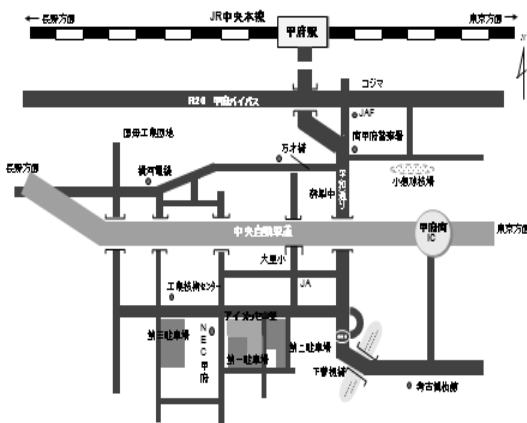

アイメッセ山梨イベントカレンダー

2017年9月

2017年8月31日現在

開催日	時間	イベント名	内容	主催者(問合せ先)	入場料
9(土) 10(日)	10:00~18:00 10:00~17:00	GOOD LIVING FAIR 2017 AUTUMN	県内最大級の新築・リフォーム提案イベント!! あなたの住まいづくりがあなたのライフスタイルを演出します	株式会社七保 055-222-7001	無料
16(土) 17(日) 18(祝)	10:00~18:00 10:00~18:00 10:00~17:00	グルメサーカス	グルメとエンターテイメントの融合イベント	山日YBS事業局 055-231-3121	有料
20(水)	10:00~16:00	山梨フード&リカーフェア 2017 秋	食品・酒類メーカーを集めた展示見本市	武田食品株式会社 055-235-1142	招待
23(土) 24(日)	10:00~17:00	マツダ車の展示及び販売	展示・販売会	株式会社甲信マツダ 055-224-5113	無料
30(土) 10/1(日)	10:00~17:00	THANKS CAR-nival 2017	車の展示・試乗会・販売	山梨トヨタ自動車株式会社 055-222-1271	無料

(注) 上記催物には変更等がある場合もございますのでご了承下さい。

交通機関のご案内

交通機関のご案内

- 中央自動車道甲府南インターチェンジから車で5分
- JR甲府駅からタクシーで25分 約3,500円
- JR甲府駅から車で25分
- JR東海身延線利用(甲府駅4番線あるいは5番線ホーム発 国母駅下車)
甲府駅→国母駅 210円
- JR国母駅からタクシー
国母駅→アイメッセ山梨 約1,600円

※ 詳しいご案内はホームページをご覧ください。