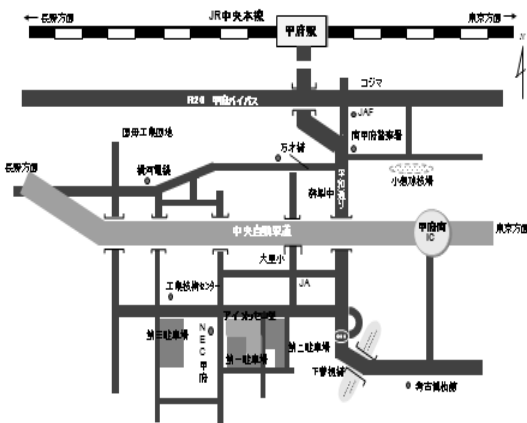

2018年3月

開催日	時間	イベント名	内容	主催者(問合せ先)	入場料
2(金)	13:30~16:30	山日YBS企業ガイダンス2019	就職ガイダンス	山梨日日新聞・山梨放送 055-231-3131	無料
10(土) 11(日)	10:00~18:00 10:00~17:00	グッドリビングフェア 2018 SPRING	県内最大級！住まい作りの展示会	株式会社 七保 055-222-7001	無料

(注) 上記催物には変更等がある場合もございますのでご了承下さい。

交通機関のご案内

交通機関のご案内

- 中央自動車道甲府南インターチェンジから車で5分
- JR甲府駅からタクシーで25分 約3,500円
- JR甲府駅から車で25分
- JR東海身延線利用(甲府駅4番線あるいは5番線ホーム発 国母駅下車)
甲府駅→国母駅 210円
- JR国母駅からタクシー
国母駅→アイメッセ山梨 約1,600円

※ 詳しいご案内はホームページをご覧ください。