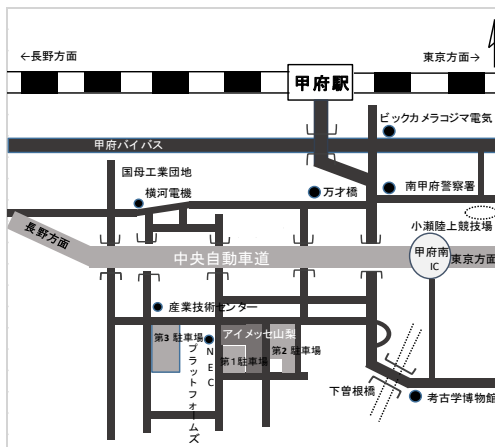

アイメッセ山梨イベントカレンダー

2022年8月

2022年7月18日現在

開催日	時間	イベント名	内容	主催者(問合せ先)	入場料
20(土) 21(日)	10:00~16:00	やまなしこどもの城フェスタ2022	こどもたちの体験アトラクション 楽しいイベント満載	こどもの城フェスタ実行委員会 055-232-1118	無料

* 新型コロナウイルスの感染状況により変更になる可能性があります。

2022年9月

開催日	時間	イベント名	内容	主催者(問合せ先)	入場料
7(水)	10:00~16:00	第8回 業務用 製菓・製パン原材料・冷凍食品・乾物・食器資材・厨房機器 総合展示会	新商品のご紹介、新メニューのご提案、特売商品のご案内など、皆様のご要望にお応えします	清水食器 株式会社 055-228-1151	無料
10(土) 11(日)	10:00~18:00 10:00~17:00	GOOD LIVING FAIR 2022 AUTUMN	県下最大級！住まいづくりの展示会	株式会社 七保 055-222-7001	無料
25(日)	10:00~16:00	第6回建設まつり	建設機械など働く乗り物の展示・試乗会・グルメコーナーなどファミリー向けイベント多数	(一社)山梨県建設業協会 建設業労働災害防止協会 山梨県支部 055-221-8810	無料

* 新型コロナウイルスの感染状況により変更になる可能性があります。

アイメッセ山梨からのお願い

アイメッセ山梨では、安心してご来場していただくために、新型コロナウイルス感染拡大防止対策を実施しています。みなさまのご協力をお願いします。

- ・感染防止のため、マスクの着用をお願いします。
- ・手指消毒にご協力ください。
- ・入館制限を設ける場合があります。ご了承ください。
- ・ソーシャルディスタンスの確保にご協力をください。

交通機関のご案内

- ●中央自動車道甲府南インターチェンジから車で5分
- ●JR甲府駅からタクシーで25分 約3,500円
- ●JR甲府駅から車で25分
- ●JR東海身延線利用(甲府駅4番線あるいは5番線ホーム発 国母駅下車)
  甲府駅→国母駅 210円
- ●JR国母駅からタクシー
  国母駅→アイメッセ山梨 約1,600円

※ 詳しいご案内はホームページをご覧ください。

お問い合わせ/お申し込み

公益財団法人 やまなし産業支援機構
アイメッセ管理部

〒400-0055 山梨県甲府市大津町2192-8

TEL 055-243-1811 / FAX 055-243-1816

インターネットアドレス <http://www.yiso.or.jp>