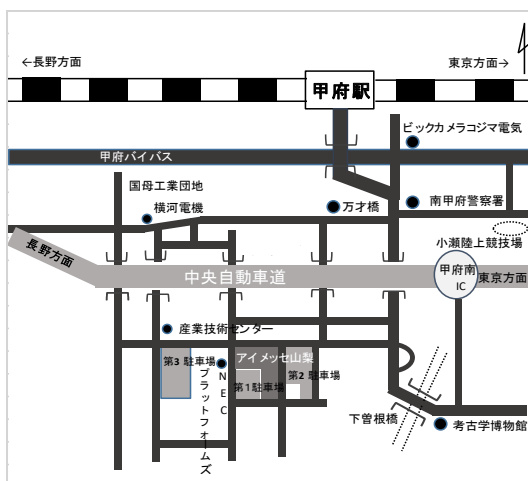

アイメッセ山梨イベントカレンダー

2020年11月

2020年10月5日現在

開催日	時間	イベント名	内容	主催者(問合せ先)	入場料
1(日)	10:00~16:00	カーショウ	クルマのフェンダーにフォーカスした新しい視点を持つ屋内型カーショー	Street Chic https://streetchic.jp/contact/	有料

アイメッセ山梨からのお願い

アイメッセ山梨では、安心してご来場していただくために、新型コロナウイルス感染拡大防止対策を実施しています。
みなさまのご協力をお願いします。

感染防止のため、マスクの着用をお願いします。
手指消毒にご協力ください。

交通機関のご案内

- 中央自動車道甲府南インターチェンジから車で5分
- JR甲府駅からタクシーで25分 約3,500円
- JR甲府駅から車で25分
- JR東海身延線利用(甲府駅4番線あるいは5番線ホーム発 国母駅下車)
甲府駅→国母駅 210円
- JR国母駅からタクシー

国母駅→アイメッセ山梨 約1,600円

※ 詳しいご案内はホームページをご覧ください。