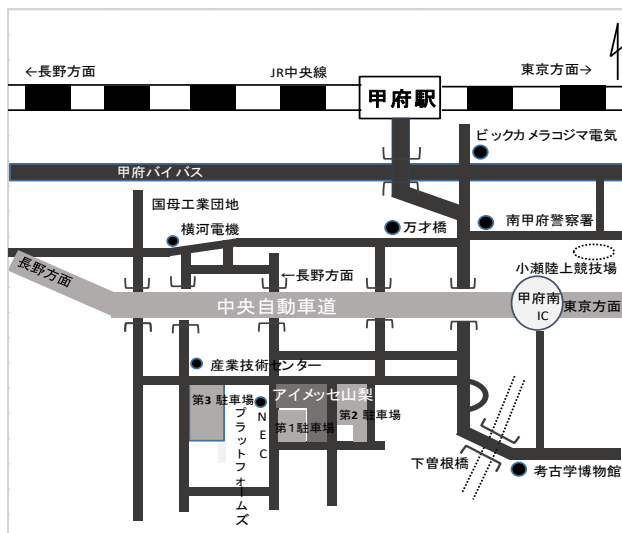

アイメッセ山梨からのお願い

アイメッセ山梨では、安心してご来場していただくために、
新型コロナウイルス感染拡大防止対策を実施しています。
みなさまのご協力をお願いします。

- ・感染防止のため、マスクの着用をお願いします。
- ・手指消毒にご協力ください。
- ・入館制限を設ける場合があります。ご了承ください。

交通機関のご案内

- 中央自動車道甲府南インターチェンジから車で5分
- JR甲府駅からタクシーで25分 約3,500円
- JR甲府駅から車で25分
- JR東海身延線利用(甲府駅4番線あるいは5番線ホーム発 国母駅下車)
甲府駅→国母駅 210円
- JR国母駅からタクシー
国母駅→アイメッセ山梨 約1,600円